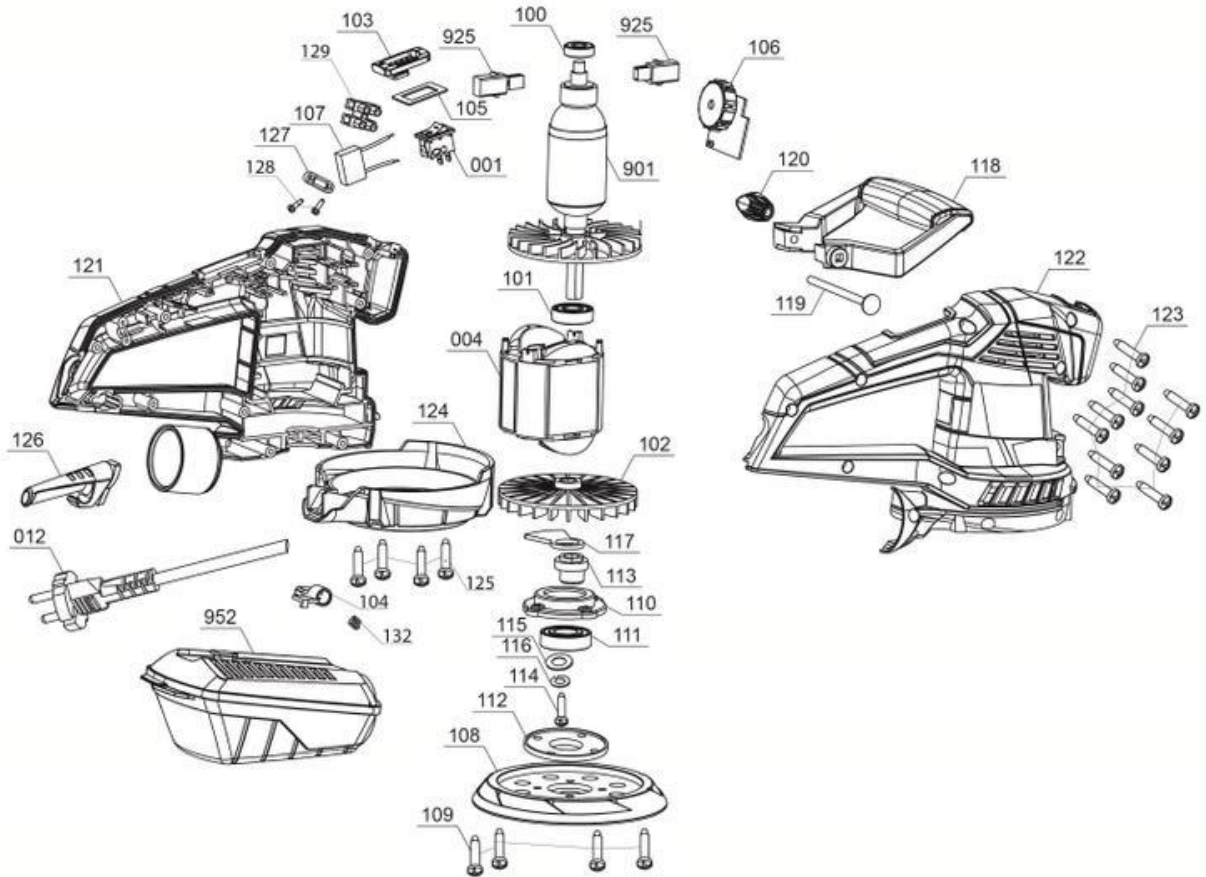

iSC GmbH  
Customer Service  
Eschenstraße 6  
94405 Landau/Isar

Telephone:  
Email:

+49 9951 959 2019  
service-de@einhell.com

Rotating Sander  
TE-RS 40 E

Article number: 4462000  
Ident number: 21021

## Spare parts

Pos	Art.	Ident number	Product Name
	446200002099	00000	color box
001	446200002001	00000	switch on/off
004	446200002004	00000	stator
012	446200002012	00000	power cable 230 V
100	446200002100	00000	commutator bearing
101	446200002101	00000	fan bearing
102	446200002102	00000	fan
103	446200002103	00000	switch operating lever
104	446200002104	00000	push button
105	446200002105	00000	subplate
106	446200002106	00000	speed control
107	446200002107	00000	dejam capacitor
108	446200002108	00000	Rotating-grinding shoe
109	446200002109	00000	screw
110	446200002110	00000	bearing shield
111	446200002111	00000	ball bearing
112	446200002112	00000	ball bearing holder
113	446200002113	00000	eccentric
114	446200002114	00000	screw
115	446200002115	00000	standard washer
116	446200002116	00000	spring washer
117	446200002117	00000	balance weight
118	446200002118	00000	additional handle
119	446200002119	00000	screw
120	446200002120	00000	fixing knob
121	446200002121	00000	half box left
122	446200002122	00000	half box right
123	446200002123	00000	screw
124	446200002124	00000	cover
125	446200002125	00000	screw
126	446200002126	00000	tension relief
127	446200002127	00000	cord grip
128	446200002128	00000	screw
129	446200002129	00000	connecting terminal
132	446200002132	00000	spring
901	446200002901	00000	Rotor assembly
925	446200002925	00000	Carbon brush Assembly
952	446200002952	00000	Dust box Assembly